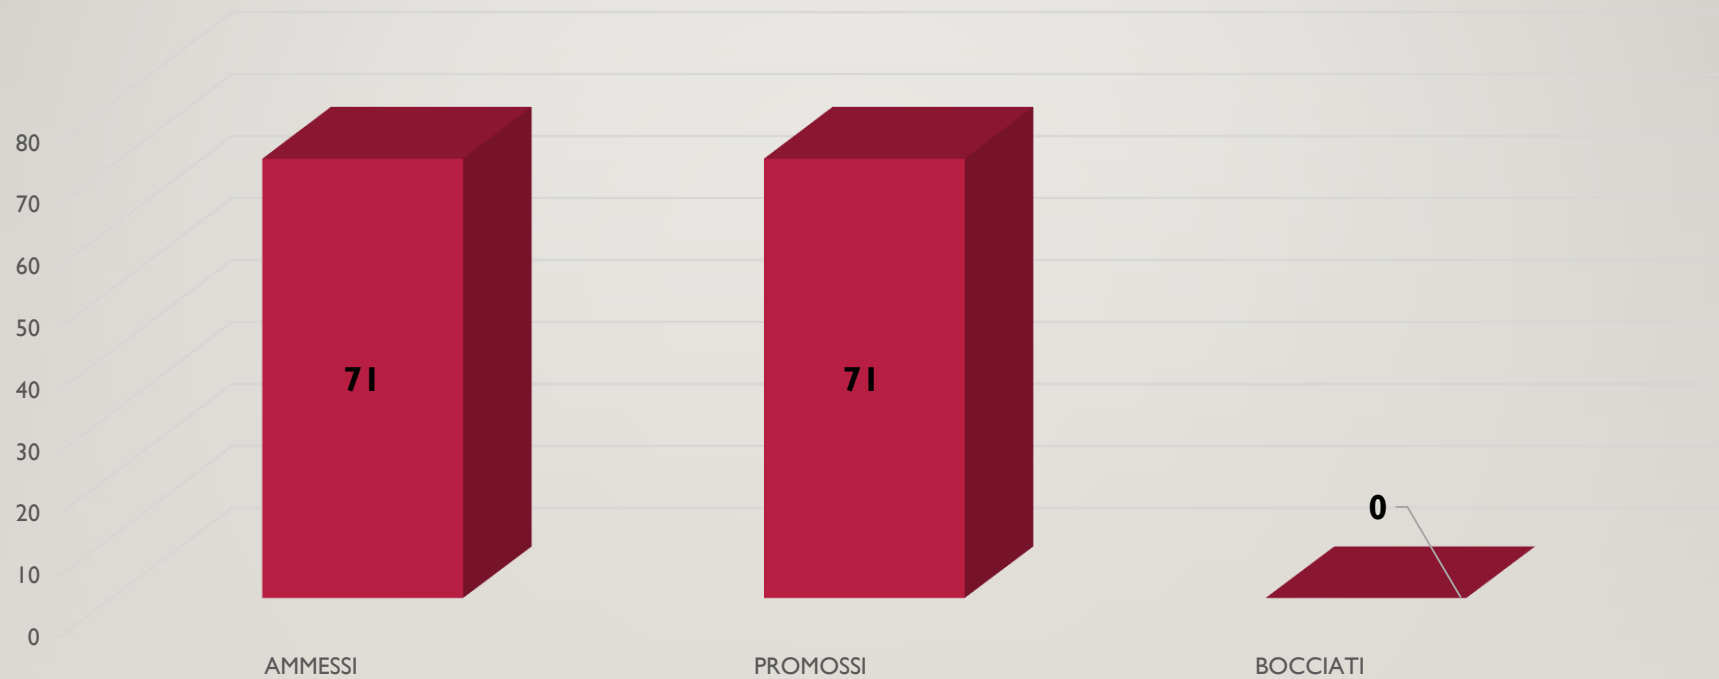

CLASSI SECONDE INDIRIZZO ALBERGHIERO

CLASSI TERZE INDIRIZZO TECNICO

ALUNNI scrutinati AMMESSI AMMESSI CON PAI NON AMMESSI

CLASSI TERZE INDIRIZZO ALBERGHIERO

CLASSI QUARTE INDIRIZZO TECNICO

CLASSI QUARTE INDIRIZZO ALBERGHIERO

ALUNNI scrutinati AMMESSI AMMESSI CON PAI NON AMMESSI

CORSO AFM SERALE

ESITI ESAMI DI STATO A.S. 2019/20

CLASSI QUINTE INDIRIZZO ALBERGHIERO

CLASSI QUINTE INDIRIZZO TECNICO

CLASSI QUINTE CORSO SERALE