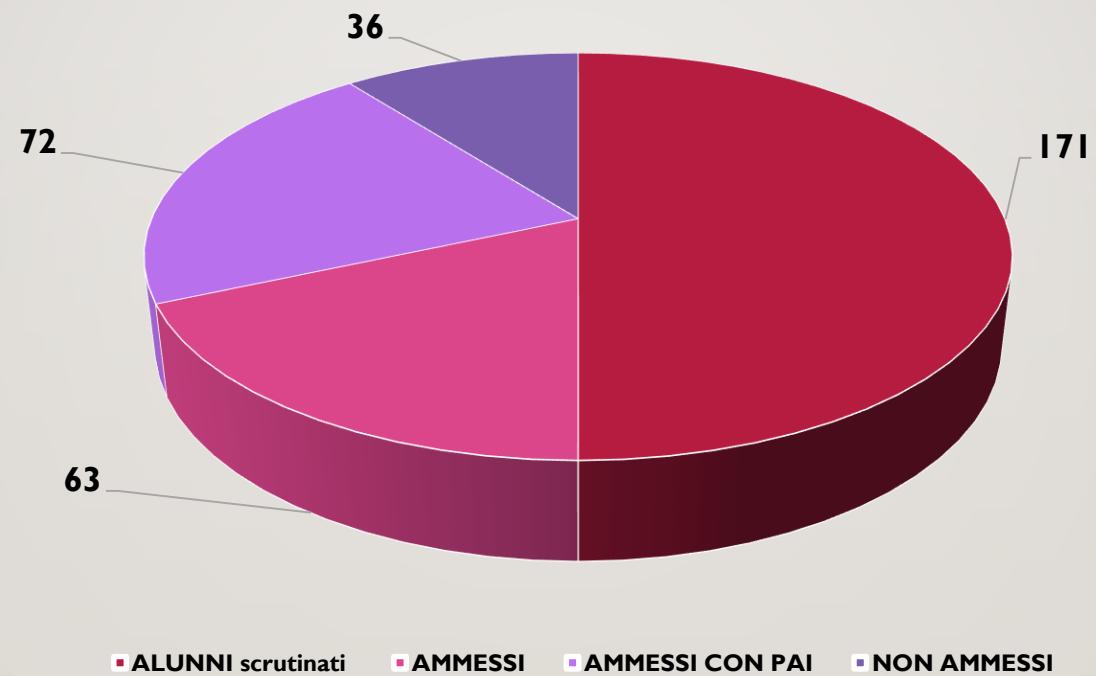

ESITI SCRUTINI CLASSI 1,2,3 E 4 A.S. 2019/20

CLASSI PRIME INDIRIZZO TECNICO

CLASSI PRIME INDIRIZZO ALBERGHIERO

CLASSI SECONDE INDIRIZZO TECNICO

■ ALUNNI scrutinati ■ AMMESSI ■ AMMESSI CON PAI ■ NON AMMESSI

CLASSI SECONDE INDIRIZZO ALBERGHIERO

CLASSI TERZE INDIRIZZO TECNICO

ALUNNI scrutinati AMMESSI AMMESSI CON PAI NON AMMESSI

CLASSI TERZE INDIRIZZO ALBERGHIERO

CLASSI QUARTE INDIRIZZO TECNICO

CLASSI QUARTE INDIRIZZO ALBERGHIERO