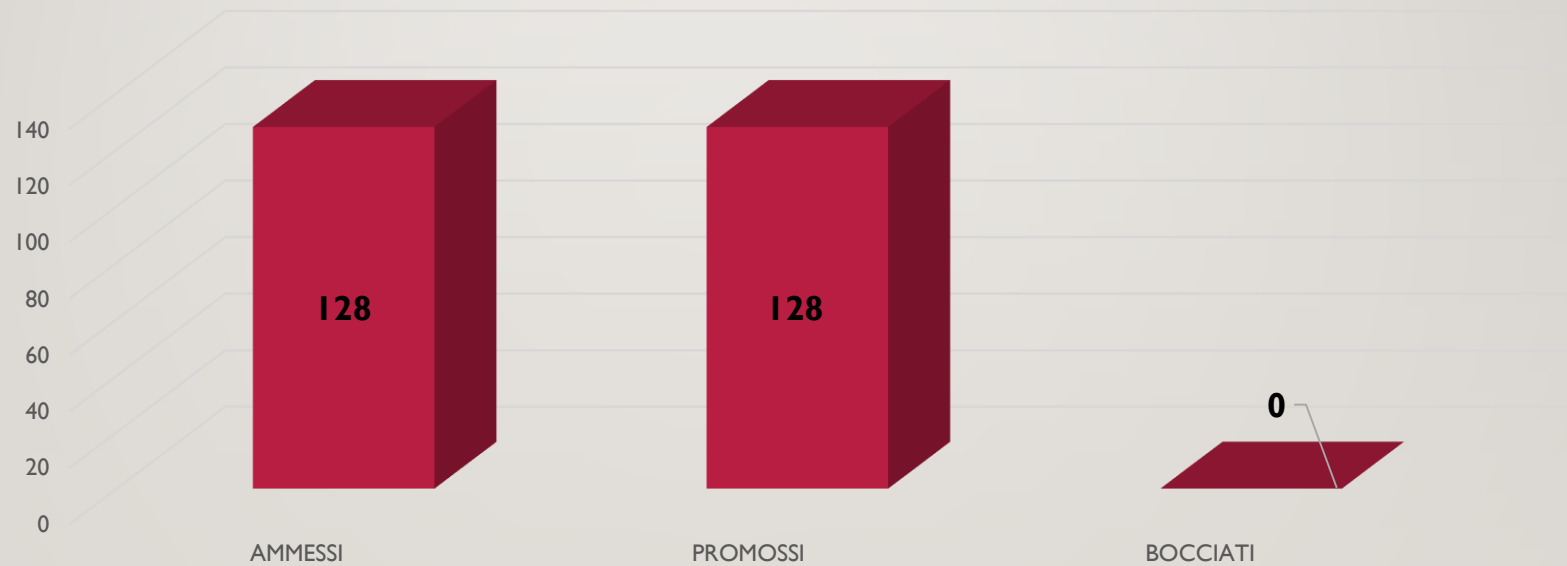

CLASSI SECONDE INDIRIZZO ALBERGHIERO

CLASSI TERZE INDIRIZZO TECNICO

ALUNNI scrutinati AMMESSI AMMESSI CON PAI NON AMMESSI

CLASSI TERZE INDIRIZZO ALBERGHIERO

CLASSI QUARTE INDIRIZZO TECNICO

CLASSI QUARTE INDIRIZZO ALBERGHIERO

ALUNNI scrutinati AMMESSI AMMESSI CON PAI NON AMMESSI

CORSO AFM SERALE

ESITI ESAMI DI STATO A.S. 2019/20

CLASSI QUINTE INDIRIZZO ALBERGHIERO

CLASSI QUINTE INDIRIZZO TECNICO

CLASSI QUINTE CORSO SERALE