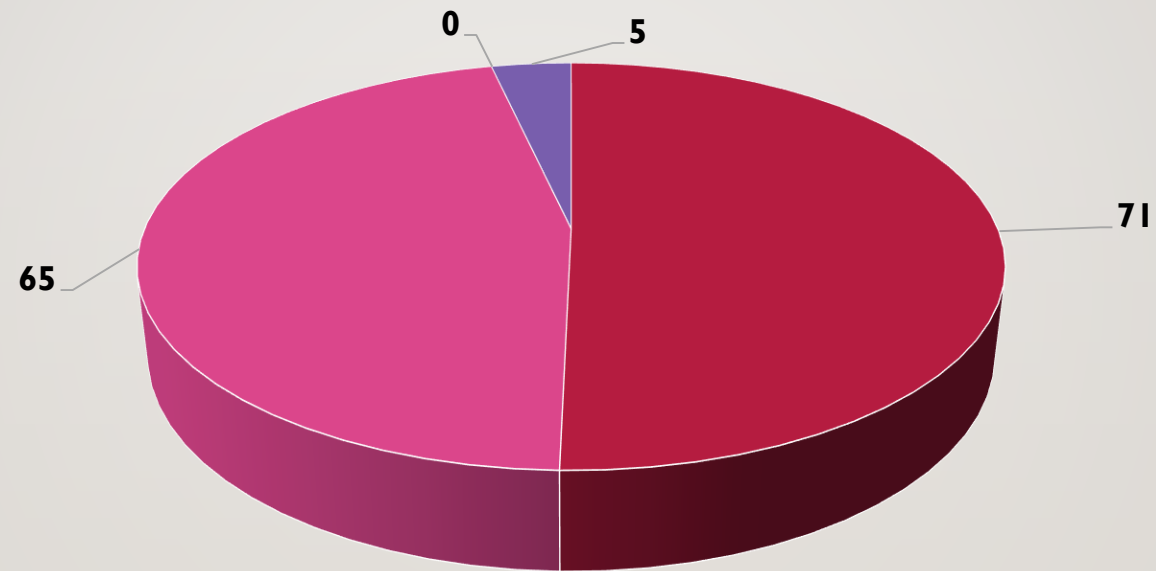

ESITI SCRUTINI CLASSI 1,2,3 E 4 A.S. 2019/20

CLASSI PRIME INDIRIZZO TECNICO

CLASSI PRIME INDIRIZZO ALBERGHIERO

CLASSI SECONDE INDIRIZZO TECNICO

■ ALUNNI scrutinati ■ AMMESSI ■ AMMESSI CON PAI ■ NON AMMESSI

CLASSI SECONDE INDIRIZZO ALBERGHIERO

CLASSI TERZE INDIRIZZO TECNICO

ALUNNI scrutinati AMMESSI AMMESSI CON PAI NON AMMESSI

CLASSI TERZE INDIRIZZO ALBERGHIERO

CLASSI QUARTE INDIRIZZO TECNICO

CLASSI QUARTE INDIRIZZO ALBERGHIERO