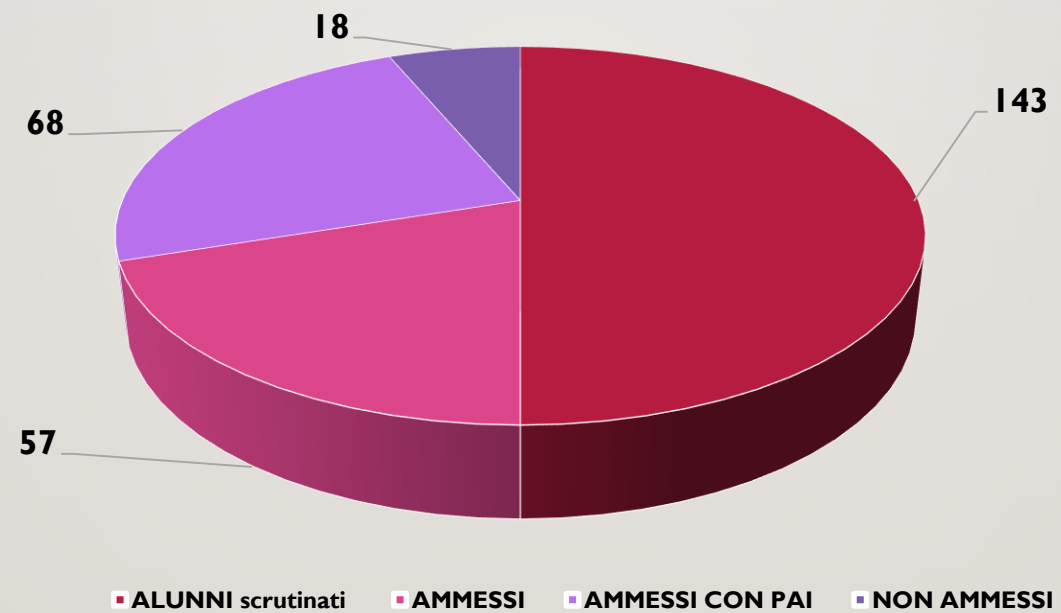

ESITI SCRUTINI CLASSI 1,2,3 E 4 A.S. 2019/20

CLASSI PRIME INDIRIZZO TECNICO

CLASSI PRIME INDIRIZZO ALBERGHIERO

CLASSI SECONDE INDIRIZZO TECNICO

■ ALUNNI scrutinati ■ AMMESSI ■ AMMESSI CON PAI ■ NON AMMESSI

CLASSI SECONDE INDIRIZZO ALBERGHIERO

CLASSI TERZE INDIRIZZO TECNICO

ALUNNI scrutinati AMMESSI AMMESSI CON PAI NON AMMESSI

CLASSI TERZE INDIRIZZO ALBERGHIERO

CLASSI QUARTE INDIRIZZO TECNICO

CLASSI QUARTE INDIRIZZO ALBERGHIERO