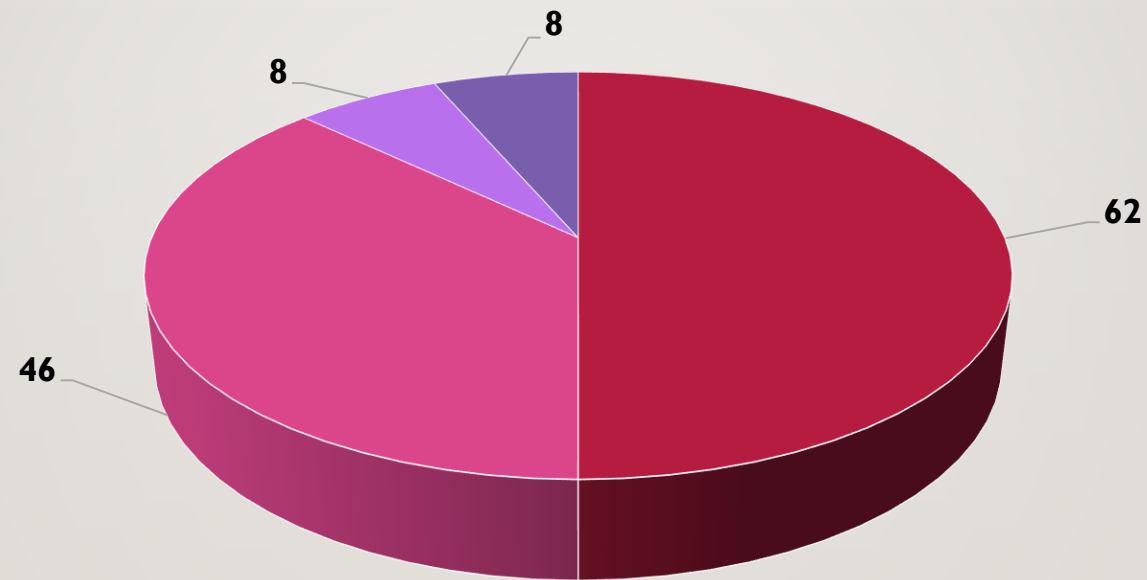

ESITI SCRUTINI CLASSI 1,2,3 E 4 A.S. 2019/20

CLASSI PRIME INDIRIZZO TECNICO

CLASSI PRIME INDIRIZZO ALBERGHIERO

CLASSI SECONDE INDIRIZZO TECNICO

■ ALUNNI scrutinati ■ AMMESSI ■ AMMESSI CON PAI ■ NON AMMESSI

CLASSI SECONDE INDIRIZZO ALBERGHIERO

CLASSI TERZE INDIRIZZO TECNICO

ALUNNI scrutinati AMMESSI AMMESSI CON PAI NON AMMESSI

CLASSI TERZE INDIRIZZO ALBERGHIERO

CLASSI QUARTE INDIRIZZO TECNICO

CLASSI QUARTE INDIRIZZO ALBERGHIERO