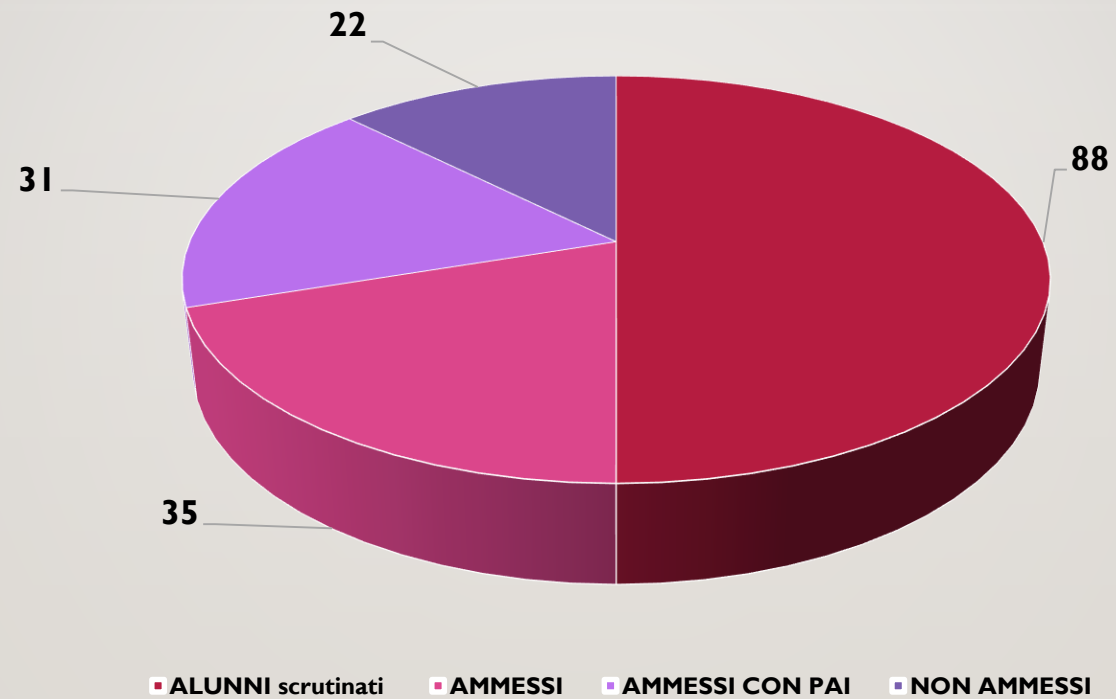

ESITI SCRUTINI CLASSI 1,2,3 E 4 A.S. 2019/20

CLASSI PRIME INDIRIZZO TECNICO

CLASSI PRIME INDIRIZZO ALBERGHIERO

CLASSI SECONDE INDIRIZZO TECNICO

■ ALUNNI scrutinati ■ AMMESSI ■ AMMESSI CON PAI ■ NON AMMESSI

CLASSI SECONDE INDIRIZZO ALBERGHIERO

CLASSI TERZE INDIRIZZO TECNICO

ALUNNI scrutinati AMMESSI AMMESSI CON PAI NON AMMESSI

CLASSI TERZE INDIRIZZO ALBERGHIERO

CLASSI QUARTE INDIRIZZO TECNICO

CLASSI QUARTE INDIRIZZO ALBERGHIERO